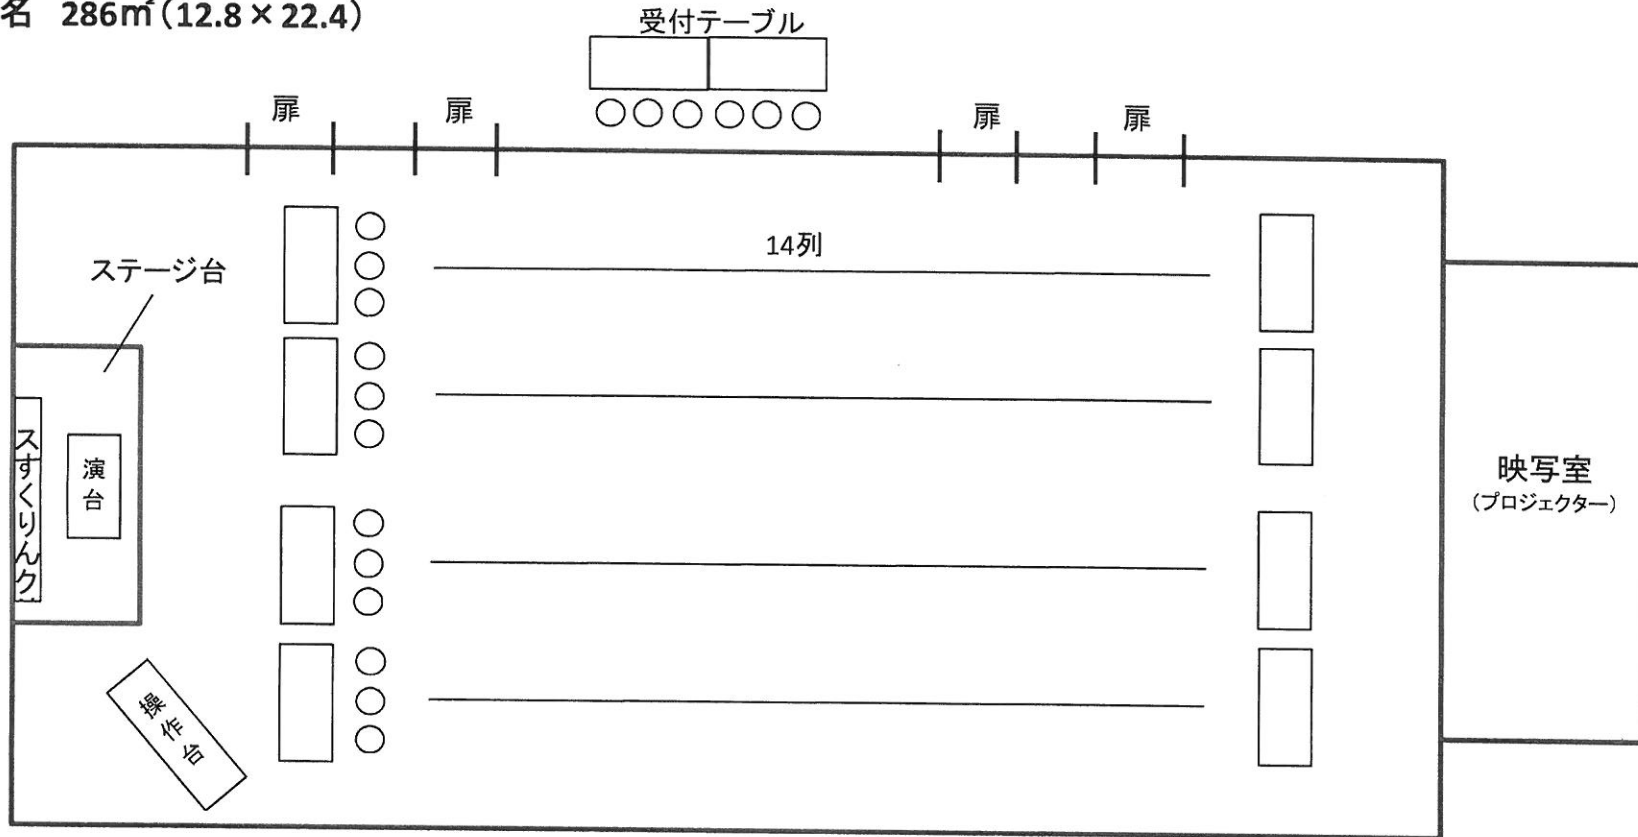

大ホールレイアウト図 固定(スクール)型

168名 286㎡(12.8×22.4)

*レイアウト変更は別途設営料43.2000円(税込)が必要になります。

使用設備(無料)

プロジェクター : 1台	スクリーン(H1850xW4800) : 1台
ワイヤレスマイク(2本) 有線マイク(2本) 卓上マイクスタンド(2台) 自立式マイクスタンド(2台)	