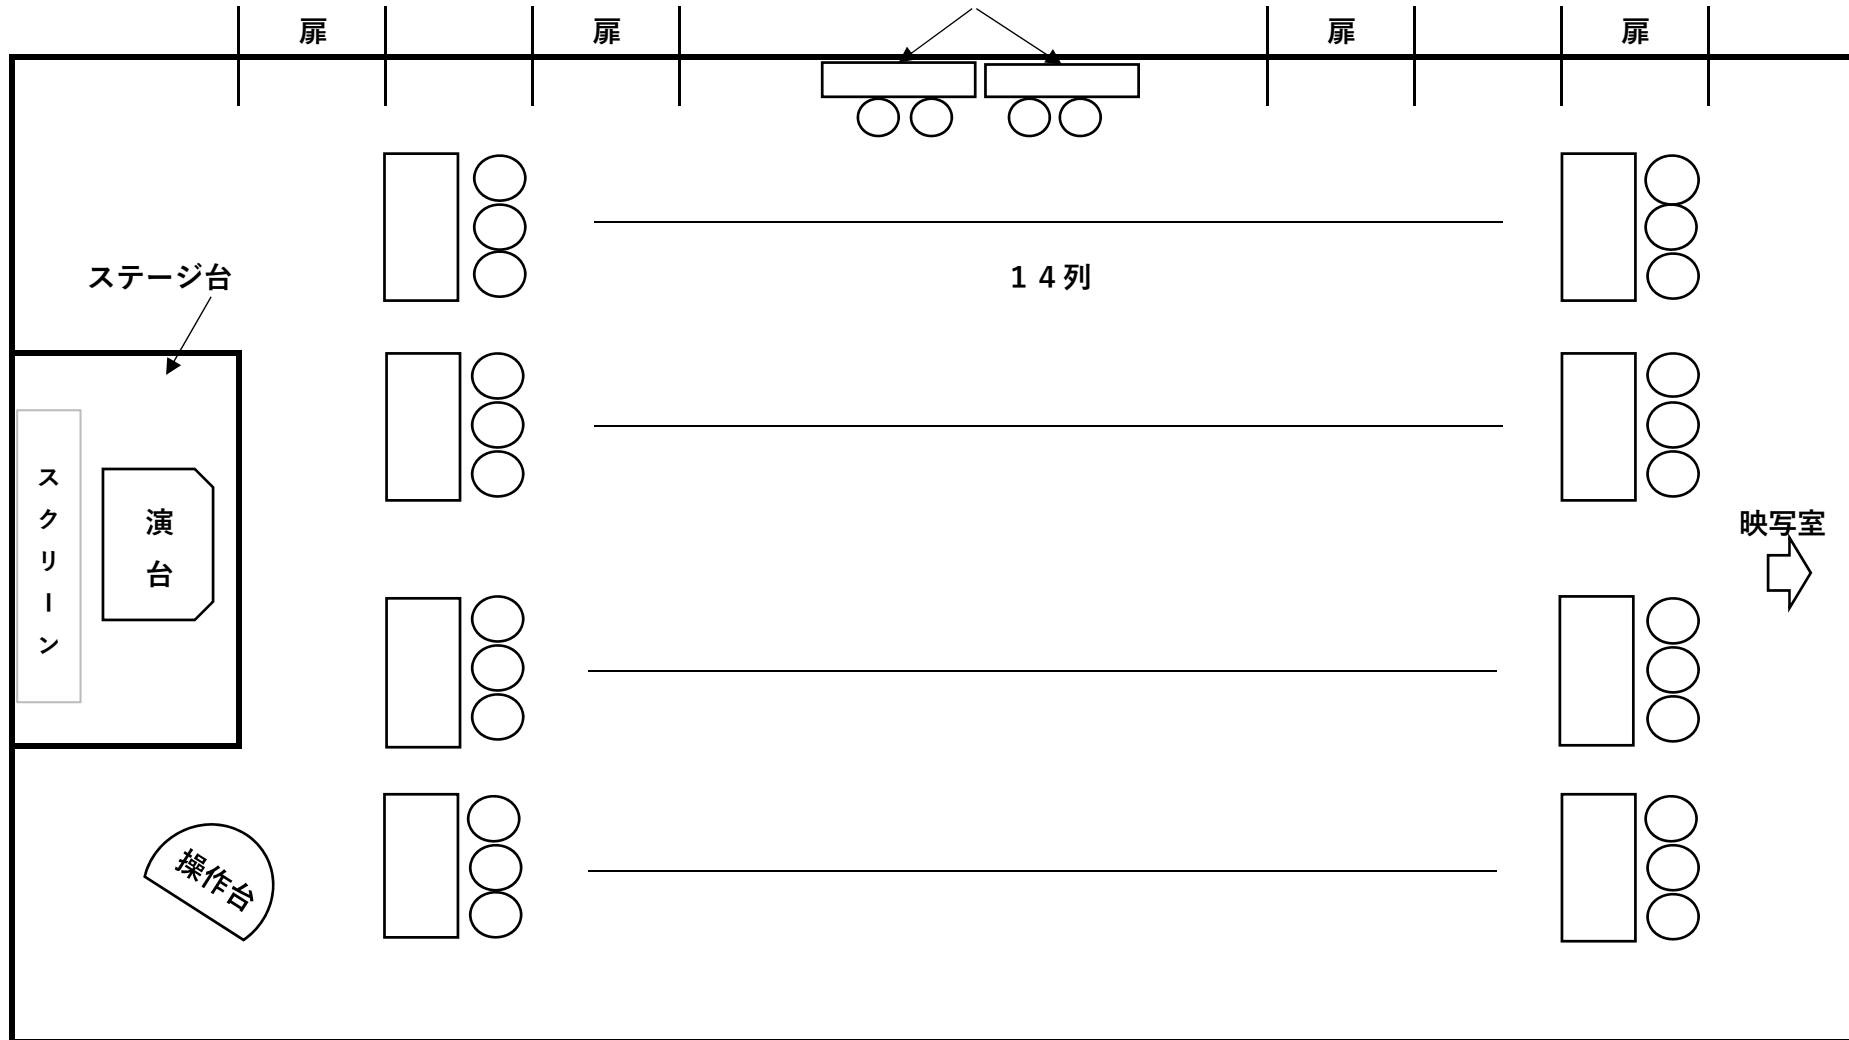

大ホールレイアウト図 固定（スクール）型

168名 286㎡（12.8×22.4）

受付テーブル

※ご利用の際は外に出して下さい

スクリーンサイズ：H1850×W4800

机サイズ：H600×W1800

※レイアウト変更は別途設営料(40,000円/税抜)が必要になります。